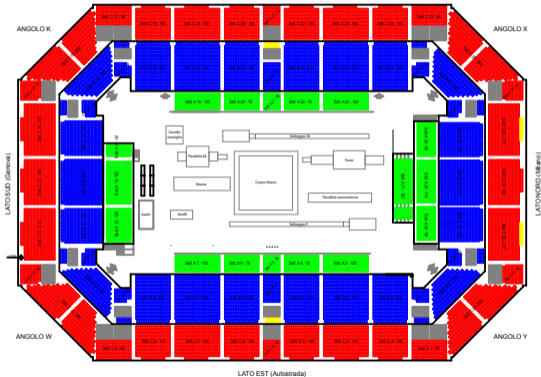

CAPIENZA ARENA - SPORT

LATO OVEST (Assago)

Sedili disabili

RIEPILOGO CAPIENZA

ANELLO A

ANELLO B

SEDEGGI SENZA DISABILITÀ	
SEDEGGI SENZA DISABILITÀ	
SEDEGGI SENZA DISABILITÀ	
SEDEGGI SENZA DISABILITÀ	
SEDEGGI SENZA DISABILITÀ	
SEDEGGI SENZA DISABILITÀ	
Totale posti ANELLO B	

ANELLO C

SEDEGGI SENZA DISABILITÀ	
SEDEGGI SENZA DISABILITÀ	
SEDEGGI SENZA DISABILITÀ	
SEDEGGI SENZA DISABILITÀ	
SEDEGGI SENZA DISABILITÀ	
SEDEGGI SENZA DISABILITÀ	
Totale posti ANELLO C	

PARTERRE

Area centrale -		Data:	
-		02/10/2014	
-		-	
-		-	
-		-	
-		-