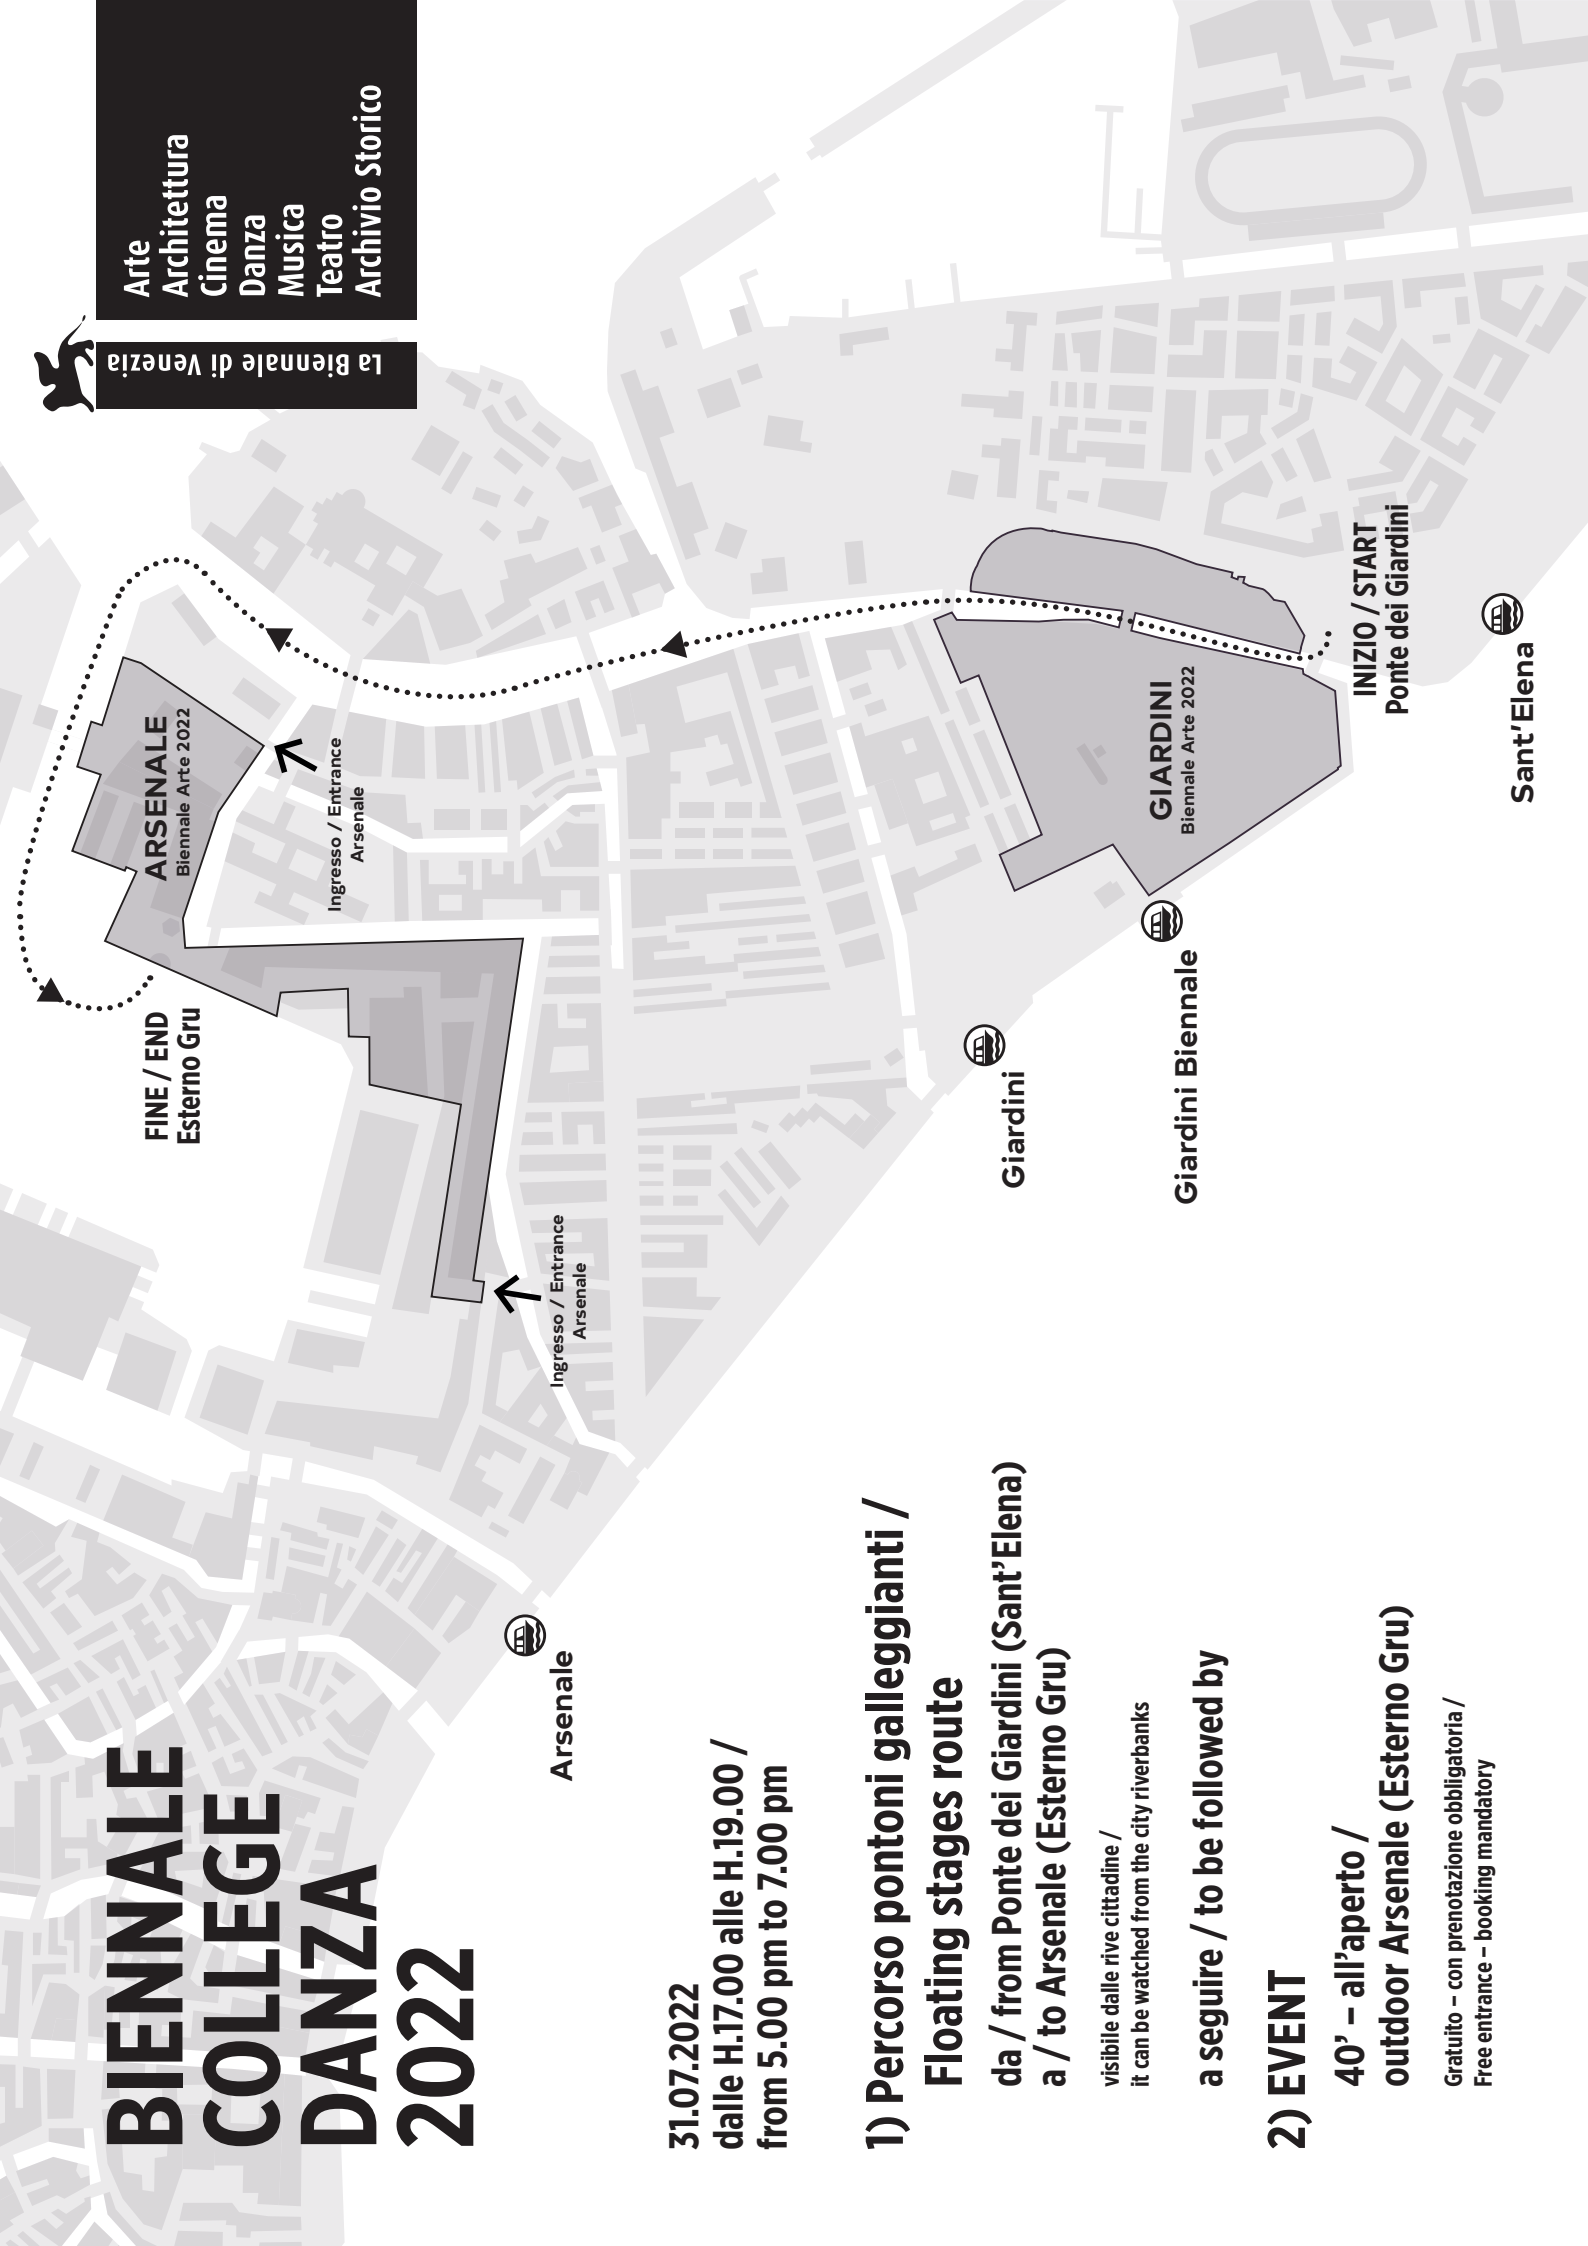

BIENNALE COLLEGE DANZA 2022

La Biennale di Venezia

Arte
Architettura
Cinema
Danza
Musica
Teatro
Archivio Storico

31.07.2022

dalle H.17.00 alle H.19.00 /
from 5.00 pm to 7.00 pm

1) Percorso pontoni galleggianti / Floating stages route

da / from Ponte dei Giardini (Sant'Elena)
a / to Arsenale (Esterno Gru)

visibile dalle rive cittadine /
it can be watched from the city riverbanks

a seguire / to be followed by

2) EVENT

40' - all'aperto /
outdoor Arsenale (Esterno Gru)

Gratuito - con prenotazione obbligatoria /
Free entrance - booking mandatory